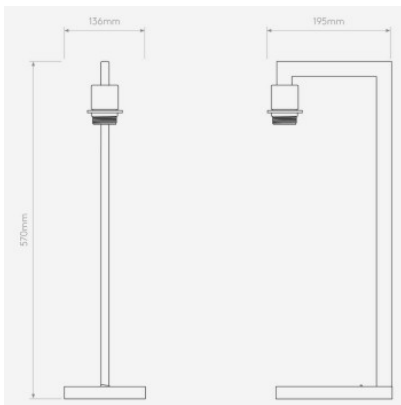

Astro Ravello Table Drum 250 Tischleuchte

Weißer Stoffschirm / Struktur Chrom poliert MPN EAN	426,00 € UVP 508,00 € 1222007+5016007 5038856045543
Weißer Stoffschirm / Struktur Nickel matt MPN EAN	426,00 € UVP 508,00 € 1222008+5016007 5038856045550
Putty Stoffschirm / Struktur Chrom poliert MPN EAN	427,00 € UVP 509,00 € 1222007+5016019 5038856045543
Putty Stoffschirm / Struktur Nickel matt MPN EAN	427,00 € UVP 509,00 € 1222008+5016019 5038856045550
Weißer Stoffschirm / Struktur Bronze MPN EAN	435,00 € UVP 519,00 € 1222009+5016007 5038856045567
Oyster Stoffschirm / Struktur Chrom poliert MPN EAN	454,00 € UVP 541,00 € 1222007+5016009 5038856045543
Oyster Stoffschirm / Struktur Nickel matt MPN EAN	454,00 € UVP 541,00 € 1222008+5016009 5038856045550
Oyster Stoffschirm / Struktur Bronze MPN EAN	463,00 € UVP 552,00 € 1222009+5016009 5038856045567
Putty Stoffschirm / Struktur Bronze MPN EAN	463,00 € UVP 552,00 € 1222009+5016019 5038856045567

Leuchtmittel
Abmessungen

1 x max. 60W E27 IP20.
Höhe 570 mm, Breite 250 mm, Tiefe 305 mm,
Sockelbreite 136 mm, Sockeltiefe 195 mm,
Schirmhöhe 160 mm, Schirmdurchmesser 250 mm.

07.05.2024 1:43:57

Alle angezeigten Preise verstehen sich inklusive 19% MwSt bei Lieferung nach Deutschland ohne eventuell anfallende Versandkosten.