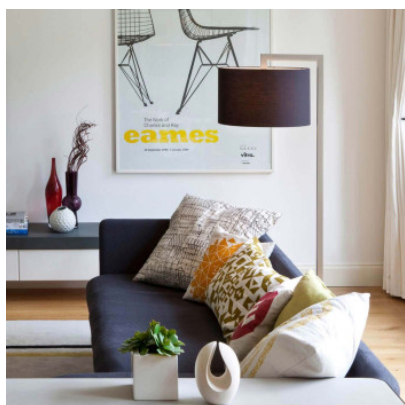

Astro Ravello Floor Drum 420 Stehleuchte

putty Stoffschirm / Struktur Chrom poliert	908,00 € UVP 1.081,00 €
MPN	1222001+5016028
EAN	5038856045376
putty Stoffschirm / Struktur Nickel matt	908,00 € UVP 1.081,00 €
MPN	1222002+5016028
EAN	5038856045383
weißer Stoffschirm / Struktur Chrom poliert	908,00 € UVP 1.081,00 €
MPN	1222001+5016004
EAN	5038856045376
weißer Stoffschirm / Struktur Nickel matt	908,00 € UVP 1.081,00 €
MPN	1222002+5016004
EAN	5038856045383
putty Stoffschirm / Struktur Bronze	924,00 € UVP 1.101,00 €
MPN	1222003+5016028
EAN	5038856045390
weißer Stoffschirm / Struktur Bronze	924,00 € UVP 1.101,00 €
MPN	1222003+5016004
EAN	5038856045390
oyster Stoffschirm / Struktur Chrom poliert	1.005,00 € UVP 1.197,00 €
MPN	1222001+5016006
EAN	5038856045376
oyster Stoffschirm / Struktur Nickel matt	1.005,00 € UVP 1.197,00 €
MPN	1222002+5016006
EAN	5038856045383
oyster Stoffschirm / Struktur Bronze	1.022,00 € UVP 1.217,00 €
MPN	1222003+5016006
EAN	5038856045390

Leuchtmittel
Abmessungen

1 x max. 60W E27 IP20.
Höhe 1585 mm, Breite 420 mm, Tiefe 485 mm,
Sockelbreite 225 mm, Sockeltiefe 290 mm,
Schirmhöhe 250 mm, Schirmdurchmesser 420 mm.

06.05.2024 6:05:31

Alle angezeigten Preise verstehen sich inklusive 19% MwSt bei Lieferung nach Deutschland ohne eventuell anfallende Versandkosten.