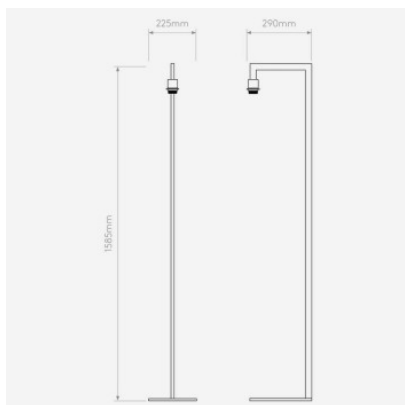

Astro Ravello Floor Drum 420 Stehleuchte

putty Stoffschirm / Struktur Chrom poliert	908,00 € UVP 1.081,00 €
MPN	1222001+5016028
EAN	5038856045376
putty Stoffschirm / Struktur Nickel matt	908,00 € UVP 1.081,00 €
MPN	1222002+5016028
EAN	5038856045383
weißer Stoffschirm / Struktur Chrom poliert	908,00 € UVP 1.081,00 €
MPN	1222001+5016004
EAN	5038856045376
weißer Stoffschirm / Struktur Nickel matt	908,00 € UVP 1.081,00 €
MPN	1222002+5016004
EAN	5038856045383
putty Stoffschirm / Struktur Bronze	924,00 € UVP 1.101,00 €
MPN	1222003+5016028
EAN	5038856045390
weißer Stoffschirm / Struktur Bronze	924,00 € UVP 1.101,00 €
MPN	1222003+5016004
EAN	5038856045390
oyster Stoffschirm / Struktur Chrom poliert	1.005,00 € UVP 1.197,00 €
MPN	1222001+5016006
EAN	5038856045376
oyster Stoffschirm / Struktur Nickel matt	1.005,00 € UVP 1.197,00 €
MPN	1222002+5016006
EAN	5038856045383
oyster Stoffschirm / Struktur Bronze	1.022,00 € UVP 1.217,00 €
MPN	1222003+5016006
EAN	5038856045390

Leuchtmittel
Abmessungen

1 x max. 60W E27 IP20.
Höhe 1585 mm, Breite 420 mm, Tiefe 485 mm,
Sockelbreite 225 mm, Sockeltiefe 290 mm,
Schirmhöhe 250 mm, Schirmdurchmesser 420 mm.

06.05.2024 6:05:31

Alle angezeigten Preise verstehen sich inklusive 19% MwSt bei Lieferung nach Deutschland ohne eventuell anfallende Versandkosten.