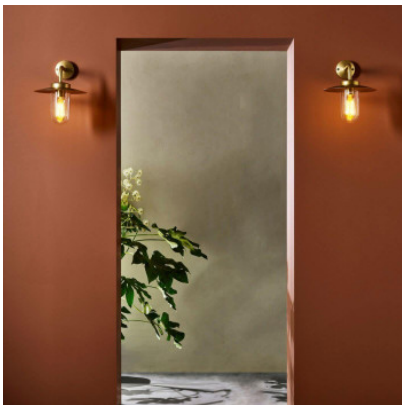

Astro Portree Wall Wandleuchte

Messing Natur	415,00 €-UVP 495,00-€
MPN	1400003
EAN	5038856085051

Leuchtmittel	1 x max. 60W E27 IP44.
Abmessungen	Höhe 328 mm, Breite 251 mm, Tiefe 317 mm.

11.05.2024 19:23:03