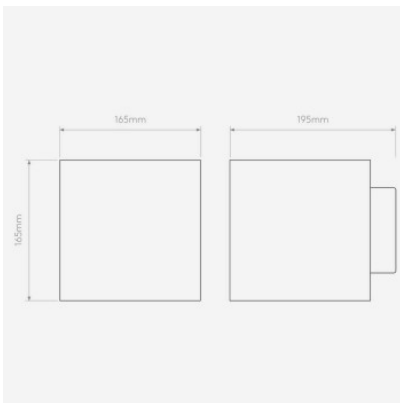

Astro Pienza 165 Wandleuchte

gips	131,00 € UVP 156,00 €
MPN	1196003
EAN	5038856071535

Leuchtmittel	1 x max.12W E27 IP20.
Abmessungen	Höhe 165 mm, Breite 165 mm, Tiefe 195 mm.

21.05.2024 11:09:03

Alle angezeigten Preise verstehen sich inklusive 19% MwSt bei Lieferung nach Deutschland ohne eventuell anfallende Versandkosten.