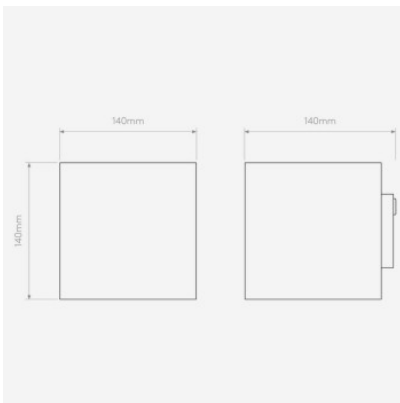

|              |   |
|--------------|---|
| Leuchtmittel | 1 x max.7W E14 IP20.                      |
| Abmessungen  | Höhe 140 mm, Breite 140 mm, Tiefe 153 mm. |

21.05.2024 12:25:54

Alle angezeigten Preise verstehen sich inklusive 19% Mwst bei Lieferung nach Deutschland ohne eventuell anfallende Versandkosten.