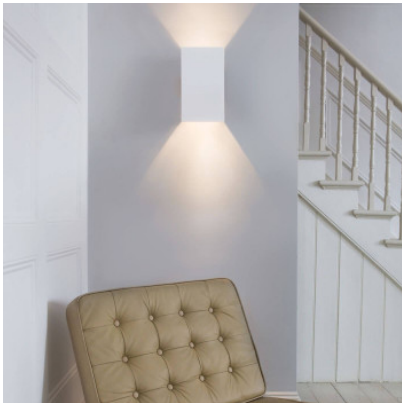

Astro Pella 190 Wandleuchte

gips	176,00 €-UVP 211,00 €
MPN	1315002
EAN	5038856071412

Leuchtmittel 2 x max. 6W GU10 IP20.
Abmessungen Höhe 325 mm, Breite 190 mm, Tiefe 79 mm.

21.05.2024 9:08:41

Alle angezeigten Preise verstehen sich inklusive 19% MwSt bei Lieferung nach Deutschland ohne eventuell anfallende Versandkosten.