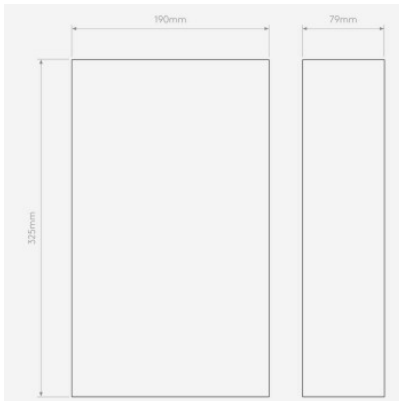

Astro Pella 190 Wandleuchte

gips	176,00 €-UVP 211,00 €
MPN	1315002
EAN	5038856071412

Leuchtmittel 2 x max. 6W GU10 IP20.
Abmessungen Höhe 325 mm, Breite 190 mm, Tiefe 79 mm.

21.05.2024 9:08:41

Alle angezeigten Preise verstehen sich inklusive 19% MwSt bei Lieferung nach Deutschland ohne eventuell anfallende Versandkosten.