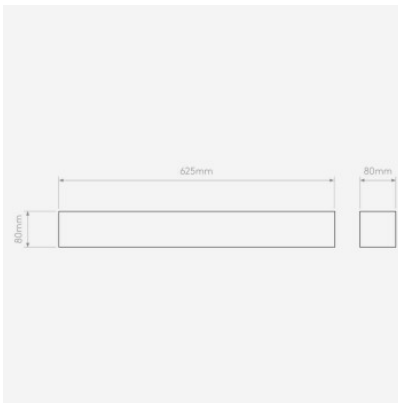

## Astro Parma 625 LED Wandleuchte

gips	508,00 €-UVP 606,00-€
MPN	1187027
EAN	5038856085259

Leuchtmittel	1 x 29.5W 2700K LED IP20.
Abmessungen	Höhe 80 mm, Breite 625 mm, Tiefe 80 mm.

21.05.2024 17:25:00

Alle angezeigten Preise verstehen sich inklusive 19% Mwst bei Lieferung nach Deutschland ohne eventuell anfallende Versandkosten.