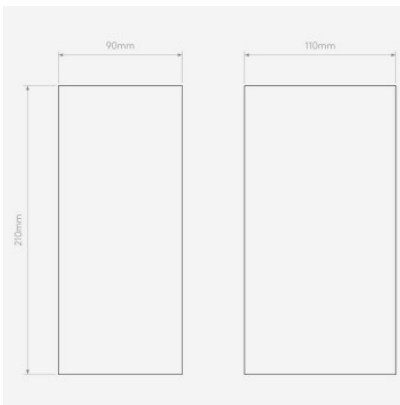

Astro Parma 210 Wandleuchte

gips	157,00 € UVP 188,00 €
MPN	1187003
EAN	5038856009644

Leuchtmittel 2 x max. 6W GU10 IP20.
Abmessungen Höhe 210 mm, Breite 90 mm, Tiefe 110 mm.

21.05.2024 11:18:46

Alle angezeigten Preise verstehen sich inklusive 19% MwSt bei Lieferung nach Deutschland ohne eventuell anfallende Versandkosten.