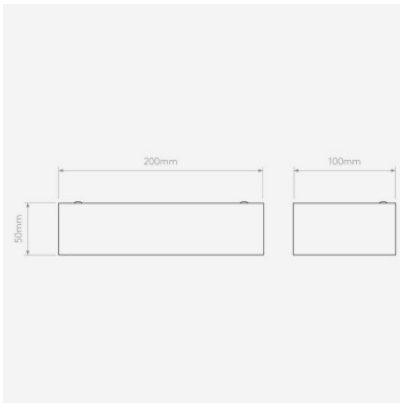

## Astro Parma 200 Wandleuchte

gips	137,00 € <del>UVP 164,00 €</del>
MPN	1187005
EAN	5038856070385

Leuchtmittel 1 x max.60W E14 IP20.  
Abmessungen Höhe 50 mm, Breite 200 mm, Tiefe 100 mm.

21.05.2024 13:23:14