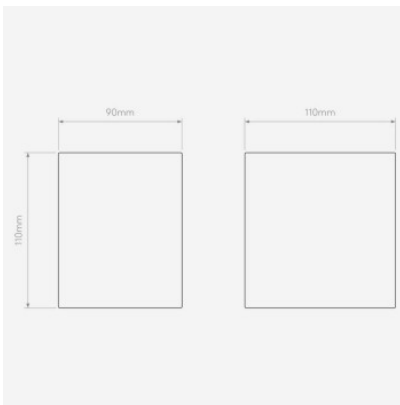

Astro Parma 100 Wandleuchte

gips	99,00 € UVP 119,00 €
MPN	1187009
EAN	5038856070767

Leuchtmittel 1 x max. 6W GU10 IP20.
Abmessungen Höhe 110 mm, Breite 90 mm, Tiefe 110 mm.

21.05.2024 8:52:38

Alle angezeigten Preise verstehen sich inklusive 19% MwSt bei Lieferung nach Deutschland ohne eventuell anfallende Versandkosten.