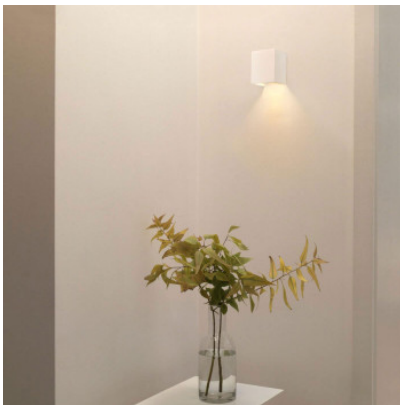

Astro Parma 100 Wandleuchte

gips	99,00 € UVP 119,00 €
MPN	1187009
EAN	5038856070767

Leuchtmittel 1 x max. 6W GU10 IP20.
Abmessungen Höhe 110 mm, Breite 90 mm, Tiefe 110 mm.

21.05.2024 8:52:38

Alle angezeigten Preise verstehen sich inklusive 19% MwSt bei Lieferung nach Deutschland ohne eventuell anfallende Versandkosten.