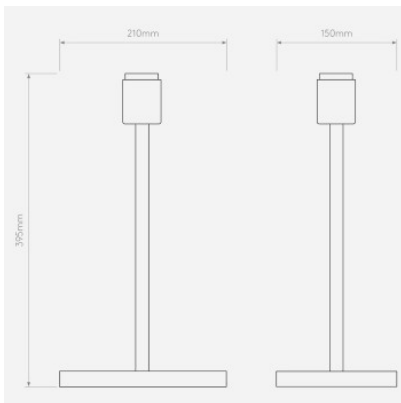

Astro Park Lane Table Rectangle 285 Tischleuchte

putty Stoffschirm / Struktur Bronze	284,00 € UVP 339,00 €
MPN	1080046+5001017
EAN	5038856045918
schwarzer Stoffschirm / Struktur Bronze	284,00 € UVP 339,00 €
MPN	1080046+5001003
EAN	5038856045918
weißer Stoffschirm / Struktur Bronze	284,00 € UVP 339,00 €
MPN	1080046+5001001
EAN	5038856045918
oyster Stoffschirm / Struktur Bronze	314,00 € UVP 374,00 €
MPN	1080046+5001007
EAN	5038856045918

Leuchtmittel
Abmessungen

1 x max. 60W E27 IP20.
Höhe 525 mm, Breite 285 mm, Tiefe 150 mm,
Sockelbreite 210 mm, Sockeltiefe 150 mm,
Schirmhöhe 170 mm, Schirmbreite 285 mm,
Schirmtiefe 150 mm.

01.05.2024 8:12:00