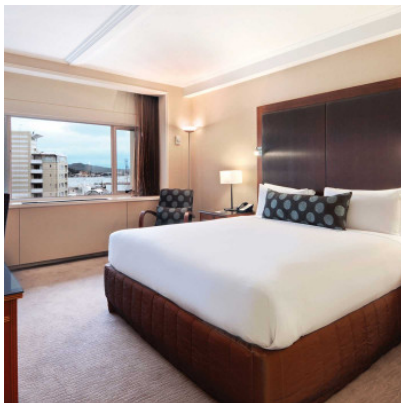

Leuchtmittel
Abmessungen

1 x max. 60W E27 IP20.
Höhe 525 mm, Breite 285 mm, Tiefe 150 mm,
Sockelbreite 210 mm, Sockeltiefe 150 mm,
Schirmhöhe 170 mm, Schirmbreite 285 mm,
Schirmtiefe 150 mm.

01.05.2024 8:12:00