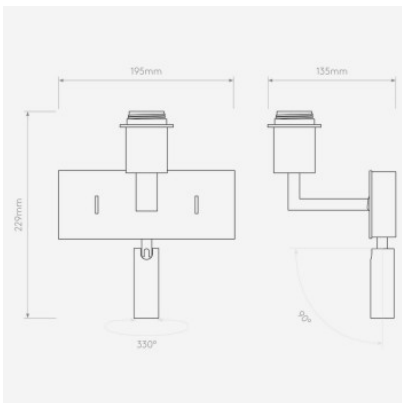

Astro Park Lane Reader Wandleuchte

Ohne Lampenschirm

Bronze	335,00 € UVP 399,00 €
MPN	1080051
EAN	5038856082647

Leuchtmittel	Hauptleuchte 1 x 60W 2700K E27. Sekundärlampe 1x 2.2W 2700K LED
Abmessungen	Höhe 348 mm, Breite 285 mm, Tiefe 187 mm, Sockelbreite 195 mm, Sockeltiefe 29 mm, Schirmhöhe 170 mm, Schirmbreite 285 mm, Schirmtiefe 150 mm.