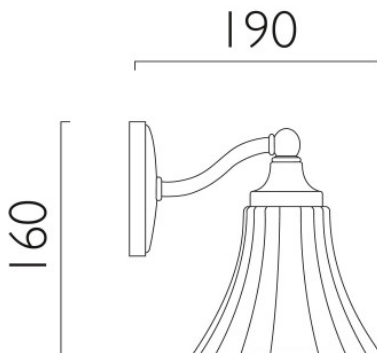

Astro Nena Wandleuchte

Die charmante Wandleuchte Nena von Astro hat einen blumenartigen Diffusor aus Milchglas auf einer glänzend verchromten Struktur. IP44, zur Beleuchtung von Badezimmern.

Chrom poliert	147,00 € UVP 175,00 €
MPN	1105001
EAN	5038856005066

Leuchtmittel
Abmessungen

1 x max. 40W G9 Stecksockellampe.
Höhe 160 mm, Tiefe 190 mm.

17.04.2024 4:36:06

Alle angezeigten Preise verstehen sich inklusive 19% MwSt bei Lieferung nach Deutschland ohne eventuell anfallende Versandkosten.