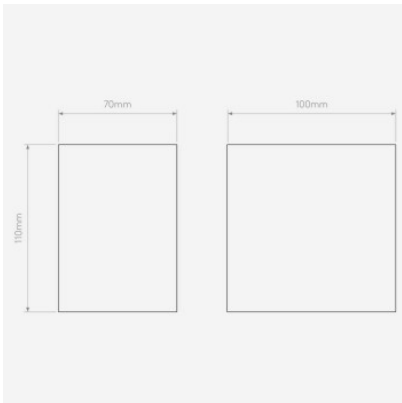

## Astro Mosto Wandleuchte

---

gips	89,00 € <del>UVP 106,00 €</del>
MPN	1173001
EAN	5038856008135

---

Leuchtmittel 1x max. 28W G9 IP20.  
Abmessungen Höhe 100 mm, Breite 70 mm, Tiefe 100 mm.

21.05.2024 9:40:56