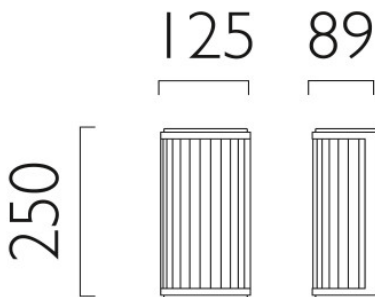

Astro Monza Classic 250 mm Wandleuchte

Die kleine Wandleuchte Monza Classic von Astro dient der Beleuchtung von Badezimmern (IP44). Der gerillte Diffusor ist aus Polycarbonat, die glänzende Struktur ist verchromt.

Chrom poliert	253,00 € UVP 302,00 €
MPN	1194003
EAN	5038856009521

Leuchtmittel
Abmessungen

1 x max. 20W E27 Leuchtstofflampe.
Höhe 250 mm, Breite 125 mm, Tiefe 89 mm.

19.04.2024 17:29:09

Alle angezeigten Preise verstehen sich inklusive 19% Mwst bei Lieferung nach Deutschland ohne eventuell anfallende Versandkosten.