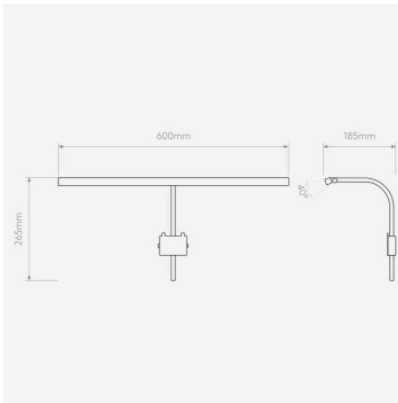

## Astro Mondrian Frame Mounted 600 Wandleuchte

bronze	372,00 €-UVP 444,00 €
MPN	1374034
EAN	5038856118513

Leuchtmittel	1 x 8.0W 2700K LED IP20.
Abmessungen	Höhe 265 mm, Breite 600 mm, Tiefe 185 mm.

21.05.2024 16:29:56