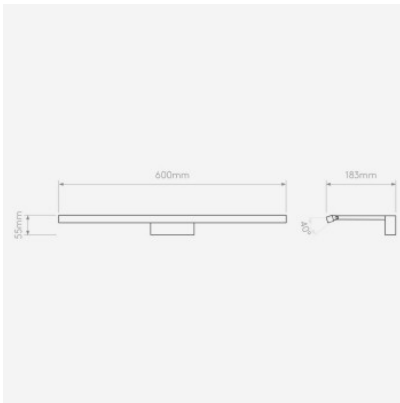

## Astro Mondrian 600 LED Wandleuchte

---

bronze	425,00 €-UVP 506,00-€
MPN	1374038
EAN	5038856121827

---

Leuchtmittel 1 x 10.8W 2700K LED IP20.  
Abmessungen Höhe 50 mm, Breite 600 mm, Tiefe 183 mm.

10.05.2024 16:39:57