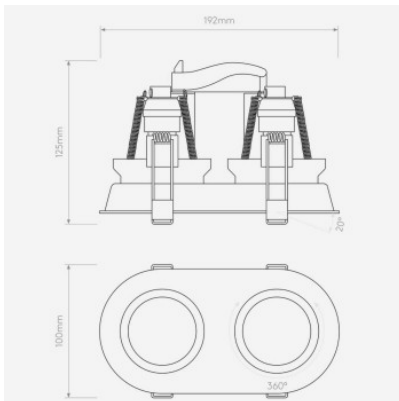

Astro Minima Round Twin Adjustable Deckeneinbauleuchte

schwarz matt	59,00 € UVP 71,00 €
MPN	1249029
EAN	5038856058284
weiß matt	59,00 € UVP 71,00 €
MPN	1249028
EAN	5038856058277

Leuchtmittel 2 x 6W GU10 IP20.
 Abmessungen Höhe 100 mm, Breite 192 mm, Tiefe 1 mm, Einbautiefe 124 mm, Einbaubreite 188 mm, Einbauhöhe 96 mm.