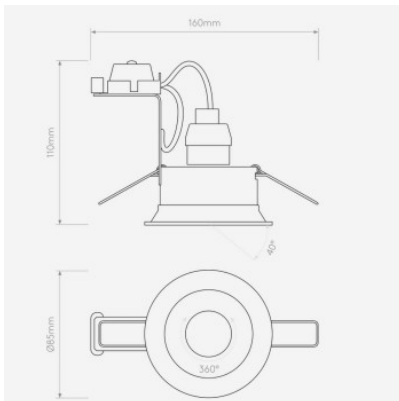

## Astro Minima Round Adjustable Deckeneinbauleuchte

|              |                                |
|--------------|--------------------------------|
| schwarz matt | 26,00 € <del>UVP 31,00 €</del> |
| MPN          | 1249016                        |
| EAN          | 5038856057928                  |

Leuchtmittel  
Abmessungen

1 x 6W GU10 IP20.  
Durchmesser 85 mm, Tiefe 2 mm. Einbaudurchmesser 76 mm.  
Einbautiefe 108 mm.

30.04.2024 4:32:02

Alle angezeigten Preise verstehen sich inklusive 19% MwSt bei Lieferung nach Deutschland ohne eventuell anfallende Versandkosten.