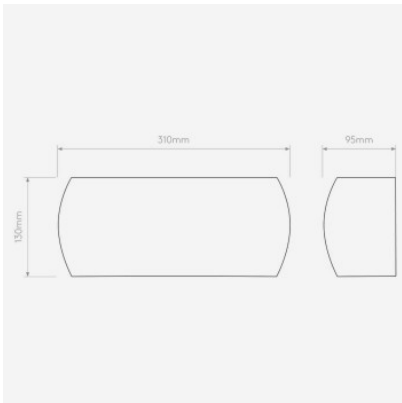

Astro Milo 300 Wandleuchte

keramisch	88,00 € UVP 105,00 €
MPN	1299001
EAN	5038856070736

Leuchtmittel	1x max. 60W E27 IP20.
Abmessungen	Höhe 130 mm, Breite 310 mm, Tiefe 95 mm.

11.05.2024 15:26:43

Alle angezeigten Preise verstehen sich inklusive 19% MwSt bei Lieferung nach Deutschland ohne eventuell anfallende Versandkosten.