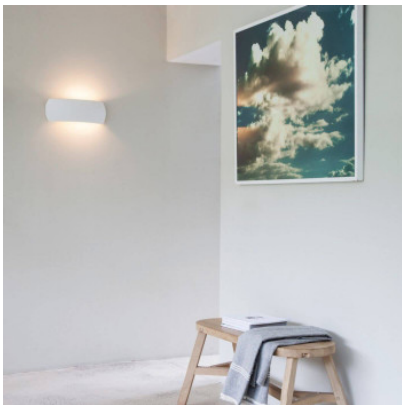

Astro Milo 300 Wandleuchte

keramisch	88,00 € UVP 105,00 €
MPN	1299001
EAN	5038856070736

Leuchtmittel	1x max. 60W E27 IP20.
Abmessungen	Höhe 130 mm, Breite 310 mm, Tiefe 95 mm.

11.05.2024 15:26:43

Alle angezeigten Preise verstehen sich inklusive 19% MwSt bei Lieferung nach Deutschland ohne eventuell anfallende Versandkosten.