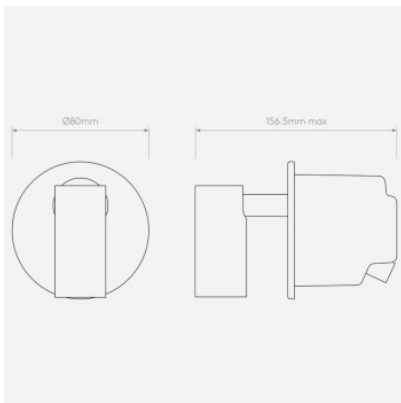

Astro Micro Recess Unswitched Wandleuchte

schwarz matt	104,00 € UVP 124,00 €
MPN	1407002
EAN	5038856086195
weiß matt	104,00 € UVP 124,00 €
MPN	1407001
EAN	5038856086188
bronze	110,00 € UVP 132,00 €
MPN	1407004
EAN	5038856086218
gold matt	110,00 € UVP 132,00 €
MPN	1407005
EAN	5038856086225
nickel matt	110,00 € UVP 132,00 €
MPN	1407003
EAN	5038856086201

Leuchtmittel
Abmessungen

1 x 2W 2700K LED IP20.
Tiefe 100 mm, Durchmesser 61 mm, Einbaudurchmesser 17 mm,
Einbautiefe 17 mm.

29.04.2024 12:33:16

Alle angezeigten Preise verstehen sich inklusive 19% MwSt bei Lieferung nach Deutschland ohne eventuell anfallende Versandkosten.