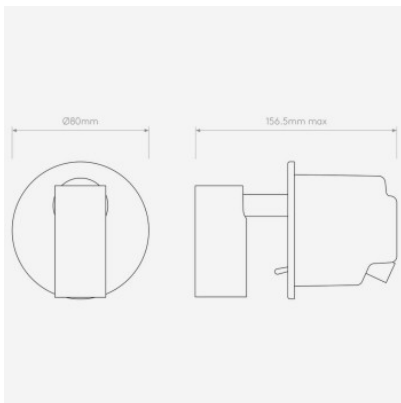

Leuchtmittel  
Abmessungen

1 x 3.4W 2700K LED IP20.  
Tiefe 69 mm, Durchmesser 80 mm, Einbaudurchmesser 37 mm,  
Einbautiefe 60 mm.

28.04.2024 18:09:34

Alle angezeigten Preise verstehen sich inklusive 19% Mwst bei Lieferung nach Deutschland ohne eventuell anfallende Versandkosten.