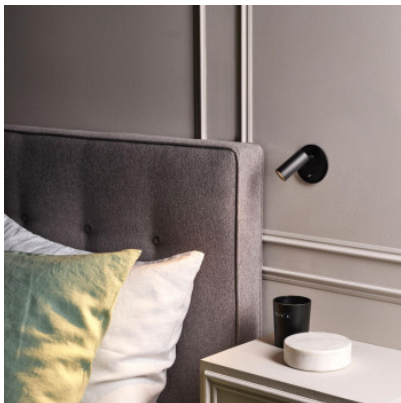

## Astro Micro Recess Switched Wandleuchte

schwarz matt	137,00 € <del>UVP 164,00 €</del>
MPN	1407007
EAN	5038856102994
weiß matt	137,00 € <del>UVP 164,00 €</del>
MPN	1407006
EAN	5038856102987
bronze	143,00 € <del>UVP 171,00 €</del>
MPN	1407009
EAN	5038856103014
gold matt	143,00 € <del>UVP 171,00 €</del>
MPN	1407010
EAN	5038856103021
nickel matt	143,00 € <del>UVP 171,00 €</del>
MPN	1407008
EAN	5038856103007

Leuchtmittel  
Abmessungen

1 x 3.4W 2700K LED IP20.  
Tiefe 69 mm, Durchmesser 80 mm, Einbaudurchmesser 37 mm,  
Einbautiefe 60 mm.

28.04.2024 18:09:34

Alle angezeigten Preise verstehen sich inklusive 19% Mwst bei Lieferung nach Deutschland ohne eventuell anfallende Versandkosten.