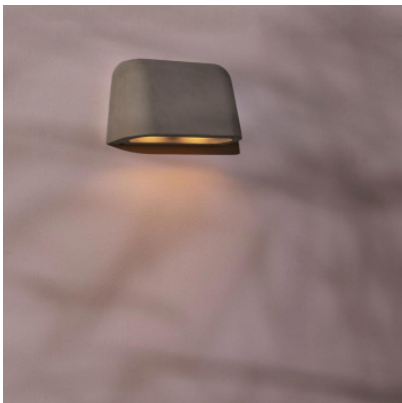

Astro Mast Light Coastal Twin Wandleuchte

Beton	362,00 €-UVP 432,00-€
MPN	1317013
EAN	5038856105797

Leuchtmittel 2 x max 6W IP44
Abmessungen Höhe 138 mm, Breite 230 mm, Tiefe 88 mm.

11.05.2024 3:36:23

Alle angezeigten Preise verstehen sich inklusive 19% MwSt bei Lieferung nach Deutschland ohne eventuell anfallende Versandkosten.