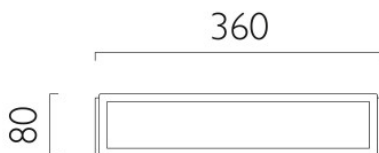

Gold matt	340,00 € UVP 405,00 €
MPN	1121037
EAN	5038856078015

Bronze	353,00 € UVP 421,00 €
MPN	1121055
EAN	5038856082241

Leuchtmittel
Abmessungen

2 x max. 40W E14 Kerzenlampe.
Höhe 80 mm, Breite 360 mm.

25.04.2024 9:13:55