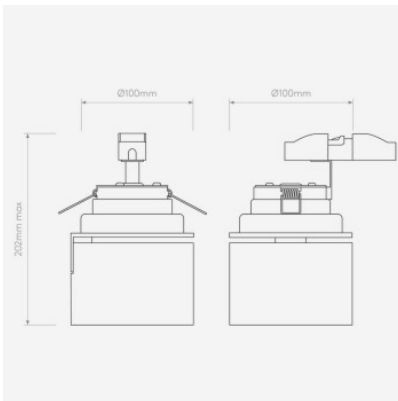

Astro Lynx Recess Deckenleuchte

Weiß matt	233,00 € UVP 278,00 €
MPN	1403009
EAN	5038856113969

Leuchtmittel	1 x 12.1W 3000K LED IP20.
Abmessungen	Höhe 77-122 mm, Durchmesser 100 mm, Einbautiefe 79 mm, Einbaudurchmesser 86 mm.