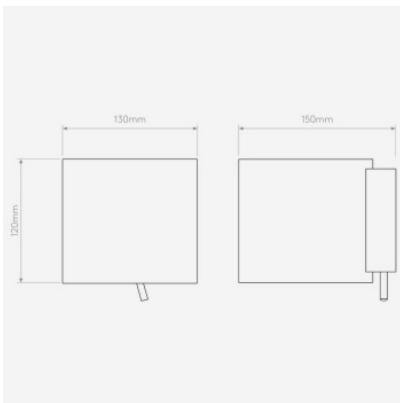

1x max. 60W E14 IP20.
Höhe 120 mm, Breite 130 mm, Tiefe 150 mm.

21.05.2024 17:14:19

Alle angezeigten Preise verstehen sich inklusive 19% MwSt bei Lieferung nach Deutschland ohne eventuell anfallende Versandkosten.