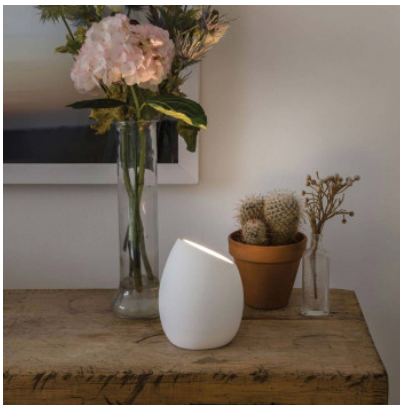

Astro Limina Tischleuchte

gips	163,00 € UVP 195,00 €
MPN	1221001
EAN	5038856045321

Leuchtmittel
Abmessungen

1x max. 6W GU10 IP20.
Höhe 170 mm, Durchmesser 140 mm.

15.05.2024 0:59:55

Alle angezeigten Preise verstehen sich inklusive 19% MwSt bei Lieferung nach Deutschland ohne eventuell anfallende Versandkosten.