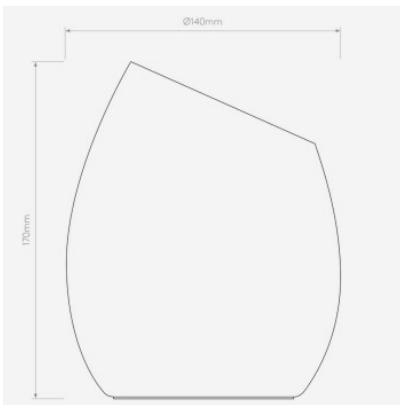

Astro Limina Tischleuchte

gips	163,00 € UVP 195,00 €
MPN	1221001
EAN	5038856045321

Leuchtmittel
Abmessungen

1x max. 6W GU10 IP20.
Höhe 170 mm, Durchmesser 140 mm.

15.05.2024 0:59:55

Alle angezeigten Preise verstehen sich inklusive 19% MwSt bei Lieferung nach Deutschland ohne eventuell anfallende Versandkosten.