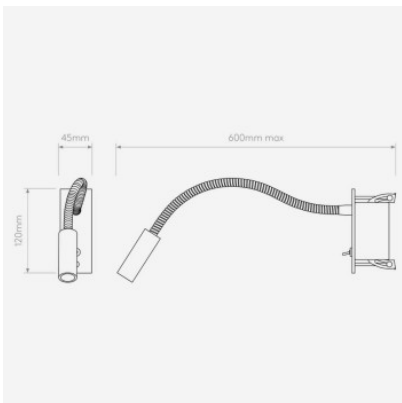

## Astro Leo Switched Wandleuchte

nickel matt	333,00 € <del>UVP 397,00 €</del>
MPN	1295002
EAN	5038856070514

bronze	346,00 € <del>UVP 412,00 €</del>
MPN	1295003
EAN	5038856070521

Leuchtmittel 1 x 4W 3000K LED IP20.  
 Abmessungen Höhe 120 mm, Breite 45 mm, Tiefe max. 400 mm. Einbautiefe 53 mm, Einbaubreite 30 mm, Einbauhöhe 107 mm.