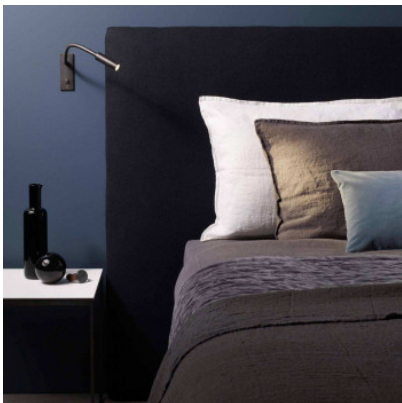

## Astro Leo Switched Wandleuchte

nickel matt	333,00 € <del>UVP 397,00 €</del>
MPN	1295002
EAN	5038856070514

bronze	346,00 € <del>UVP 412,00 €</del>
MPN	1295003
EAN	5038856070521

Leuchtmittel 1 x 4W 3000K LED IP20.  
 Abmessungen Höhe 120 mm, Breite 45 mm, Tiefe max. 400 mm. Einbautiefe 53 mm, Einbaubreite 30 mm, Einbauhöhe 107 mm.