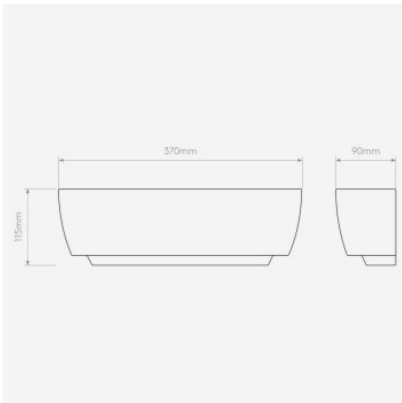

Astro Kyo Wandleuchte

keramisch	120,00 €-UVP 143,00 €
MPN	1301001
EAN	5038856070750

Leuchtmittel	1x max. 60W E27 IP20.
Abmessungen	Höhe 115 mm, Breite 370 mm, Tiefe 90 mm.

21.05.2024 16:00:01

Alle angezeigten Preise verstehen sich inklusive 19% MwSt bei Lieferung nach Deutschland ohne eventuell anfallende Versandkosten.