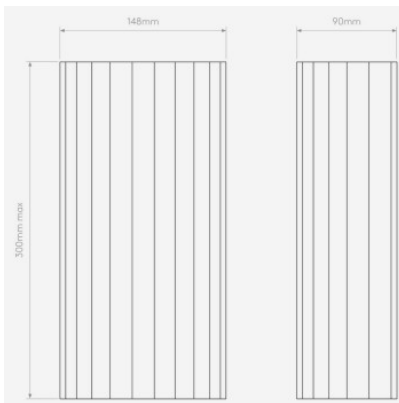

Astro Kymi 300 Wandleuchte

gips	194,00 €-UVP 232,00 €
MPN	1335003
EAN	5038856072587

Leuchtmittel 2x max. 6W GU10 IP20.
Abmessungen Höhe 300 mm, Breite 148 mm, Tiefe 90 mm.

11.05.2024 23:54:16

Alle angezeigten Preise verstehen sich inklusive 19% Mwst bei Lieferung nach Deutschland ohne eventuell anfallende Versandkosten.