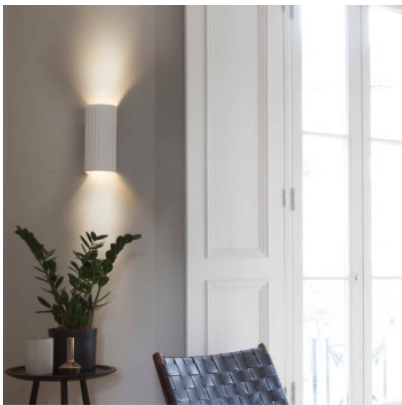

Astro Kymi 300 Wandleuchte

gips	194,00 €-UVP 232,00 €
MPN	1335003
EAN	5038856072587

Leuchtmittel 2x max. 6W GU10 IP20.
Abmessungen Höhe 300 mm, Breite 148 mm, Tiefe 90 mm.

11.05.2024 23:54:16

Alle angezeigten Preise verstehen sich inklusive 19% Mwst bei Lieferung nach Deutschland ohne eventuell anfallende Versandkosten.