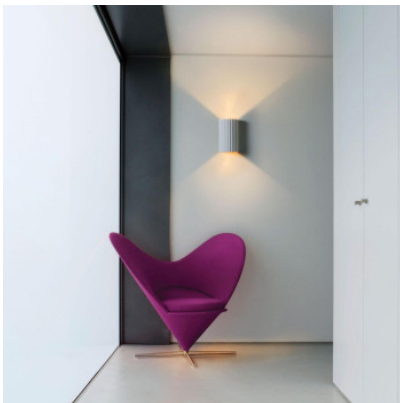

Astro Kymi 220 Wandleuchte

Gips	158,00 € UVP 189,00 €
MPN	1335001
EAN	5038856072563

Leuchtmittel 2x max. 6W GU10 IP20.
Abmessungen Höhe 220 mm, Breite 133 mm, Tiefe 90 mm.

21.05.2024 9:12:14

Alle angezeigten Preise verstehen sich inklusive 19% MwSt bei Lieferung nach Deutschland ohne eventuell anfallende Versandkosten.