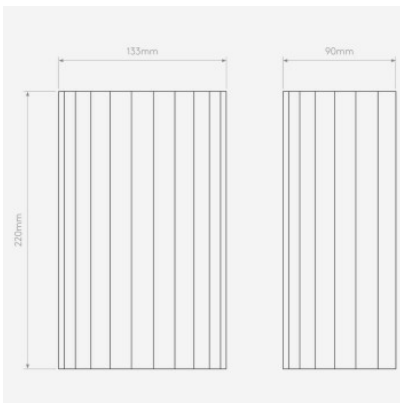

Astro Kymi 220 Wandleuchte

Gips	158,00 € UVP 189,00 €
MPN	1335001
EAN	5038856072563

Leuchtmittel 2x max. 6W GU10 IP20.
Abmessungen Höhe 220 mm, Breite 133 mm, Tiefe 90 mm.

21.05.2024 9:12:14

Alle angezeigten Preise verstehen sich inklusive 19% MwSt bei Lieferung nach Deutschland ohne eventuell anfallende Versandkosten.