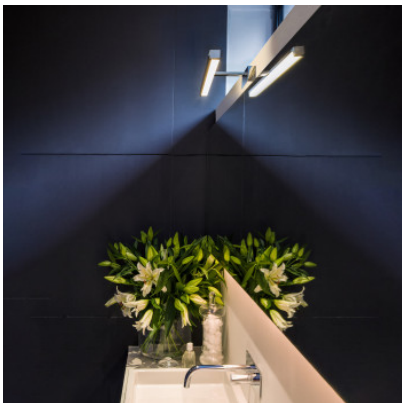

Astro Kashima 620 LED Wandleuchte

Die LED Wandleuchte für Badezimmerspiegel Astro Kashima 620 in glänzendem Chrom hat einen langen und schmalen Reflektor. IP44. Mit elektronischem Vorschaltgerät. Nicht dimmbar.

Chrom poliert	522,00 € UVP 622,00 €
MPN	1174004
EAN	5038856073492

Leuchtmittel
Abmessungen

8,2W LED, 3000K, 387 lm, CRI 80.
Breite 62 cm, Tiefe 18 cm, Höhe 5,5 cm.
Wandhalterung: Breite 14 cm, Höhe 3,3 cm.