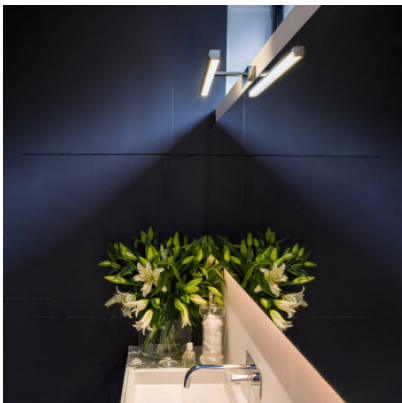

## Astro Kashima 350 LED Wandleuchte

Die Astro Kashima 350 LED in der kürzeren Version ist eine schlanke Wandleuchte zur Beleuchtung von Spiegeln. IP44-Schutz. Mit integriertem elektronischem Vorschaltgerät. Nicht dimmbar.

Chrom poliert	377,00 € <del>UVP 449,00 €</del>
MPN	1174003
EAN	5038856073485

Leuchtmittel  
Abmessungen

4,5W LED, 3000K, 165 lm, CRI 80.  
Breite 35 cm, Tiefe 18 cm, Höhe 5,5 cm.  
Wandhalterung: Breite 14 cm, Höhe 3,3 cm.