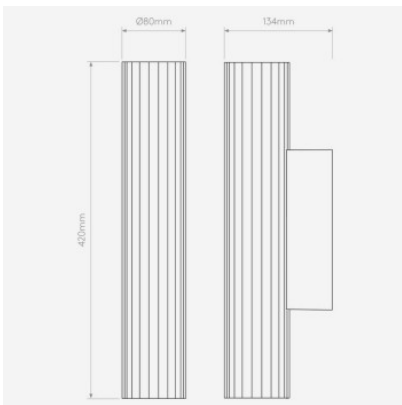

## Astro io Wall 420 Wandleuchte

matt schwarz	582,00 € <del>UVP 694,00 €</del>
MPN	1409056
EAN	5038856122152
chrom poliert	593,00 € <del>UVP 706,00 €</del>
MPN	1409055
EAN	5038856122145

Leuchtmittel 1 x 6.5W 3000K LED.  
 Abmessungen Höhe 420 mm, Breite 80 mm, Tiefe 134 mm.