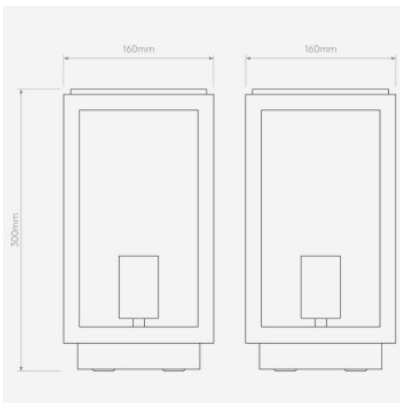

## Astro Homefield Pedestal Außenleuchte

schwarz matt	427,00 €-UVP 509,00 €
MPN	1095036
EAN	5038856108040

Leuchtmittel	1x max. 12 W E27 IP44.
Abmessungen	Höhe 300 mm, Breite 160 mm, Tiefe 160 mm.

01.05.2024 4:42:16