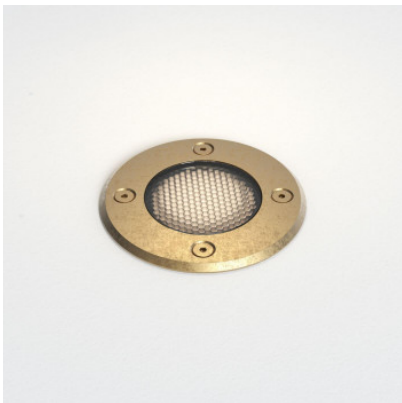

Astro Gramos Round Bodeneinbauleuchte

Die Bodeneinbauleuchte Gramos Round von Astro mit runder Form. Sie hält ein Gewicht von Maximal 2 Tonnen aus und ist mit IP65 sowie einem GU10 Sockel ausgestattet.

Edelstahl gebürstet	78,00 € UVP 93,00 €
MPN	1312001
EAN	5038856071313

Messing antik	105,00 € UVP 125,00 €
MPN	1312008
EAN	5038856118841

Leuchtmittel	1 x max. 6W GU10 LED-Lampe.
Abmessungen	Durchmesser 105 mm, Tiefe 5 mm. Einbaudurchmesser 98 mm. Einbautiefe 120 mm.