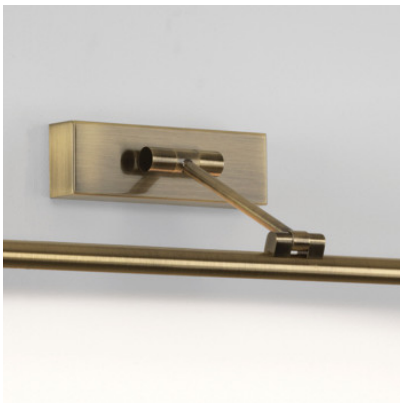

Astro Goya 760 Wandleuchte

Die große Goya LED Wandleuchte von Astro dient der kraftvollen Beleuchtung von Wandbildern und Gemälden. Verschiedene Oberflächenlackierungen zur Auswahl. Nicht dimmbar.

Chrom poliert	500,00 € UVP 596,00 €
MPN	1115010
EAN	5038856008760

Messing antik	500,00 € UVP 596,00 €
MPN	1115013
EAN	5038856079418

Nickel matt	500,00 € UVP 596,00 €
MPN	1115009
EAN	5038856008753

Leuchtmittel 1x 9.6W 2700K IP20
 Abmessungen Höhe 50 mm, Breite 760 mm, Tiefe 210 mm.