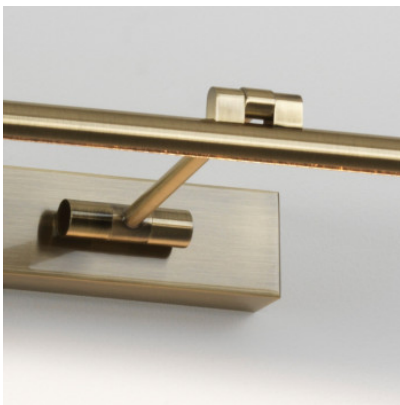

Astro Goya 460 Wandleuchte

Die Goya 460 Wandleuchte von Astro beleuchtet Bilder und Gemälde mit warmweißem LED-Licht. In unterschiedlichen Oberflächenlackierungen erhältlich. Nicht dimmbar.

Chrom poliert	352,00 € UVP 420,00 €
MPN	1115008
EAN	5038856008746

Messing antik	352,00 € UVP 420,00 €
MPN	1115012
EAN	5038856079388

Nickel matt	352,00 € UVP 420,00 €
MPN	1115007
EAN	5038856008739

Leuchtmittel 1x 7.1W 2700K IP20.
Abmessungen Höhe 50 mm, Breite 460 mm, Tiefe 210 mm.