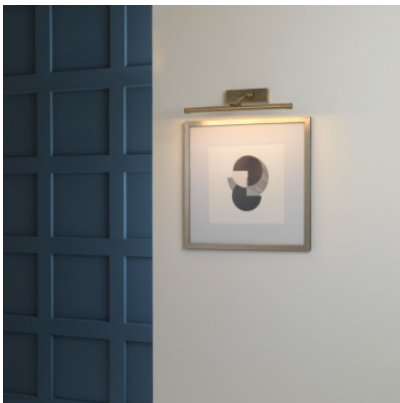

Astro Goya 460 Wandleuchte

Die Goya 460 Wandleuchte von Astro beleuchtet Bilder und Gemälde mit warmweißem LED-Licht. In unterschiedlichen Oberflächenlackierungen erhältlich. Nicht dimmbar.

Chrom poliert	352,00 € UVP 420,00 €
MPN	1115008
EAN	5038856008746

Messing antik	352,00 € UVP 420,00 €
MPN	1115012
EAN	5038856079388

Nickel matt	352,00 € UVP 420,00 €
MPN	1115007
EAN	5038856008739

Leuchtmittel 1x 7.1W 2700K IP20.
Abmessungen Höhe 50 mm, Breite 460 mm, Tiefe 210 mm.