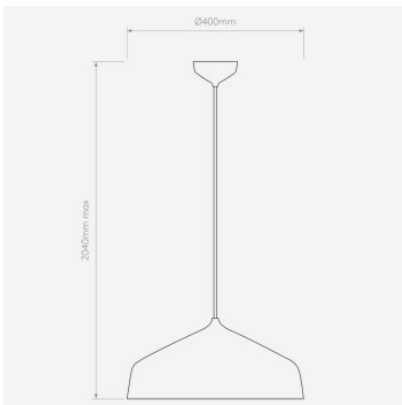

Astro Ginestra 400 Pendelleuchte

schwarz matt	291,00 € UVP 347,00 €
MPN	1361002
EAN	5038856074567

weiß	291,00 € UVP 347,00 €
MPN	1361012
EAN	5038856078114

Leuchtmittel 1 x max. 72W E27 IP20.
 Abmessungen Höhe max. 2040 mm, Durchmesser 400 mm, Sockeldurchmesser 100 mm, Schirmhöhe 183 mm, Schirmdurchmesser 400 mm.