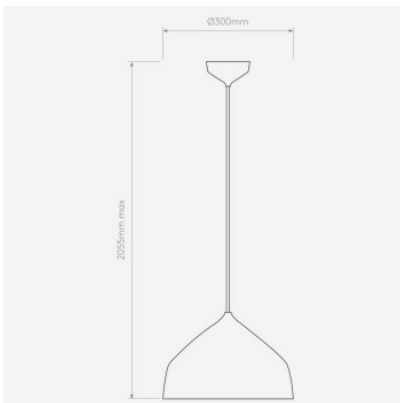

## Astro Ginestra 300 Pendelleuchte

schwarz matt	252,00 € <del>UVP 300,00 €</del>
MPN	1361001
EAN	5038856074550
weiß	252,00 € <del>UVP 300,00 €</del>
MPN	1361011
EAN	5038856078107

Leuchtmittel  
Abmessungen

1 x max. 42W E27 IP20.  
Höhe max. 2055 mm, Durchmesser 300 mm, Sockeldurchmesser 100 mm, Schirmhöhe 200 mm, Schirmdurchmesser 300 mm.

19.05.2024 14:28:19

Alle angezeigten Preise verstehen sich inklusive 19% MwSt bei Lieferung nach Deutschland ohne eventuell anfallende Versandkosten.