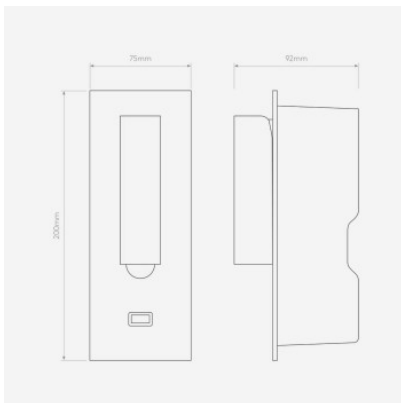

Leuchtmittel  
Abmessungen

1 x 3.5W 2700K LED IP20.  
Höhe 200 mm, Breite 75 mm, Tiefe 32 mm, Einbautiefe 60 mm,  
Einbaubreite 54 mm, Einbauhöhe 180 mm.

29.04.2024 17:39:13

Alle angezeigten Preise verstehen sich inklusive 19% MwSt bei Lieferung nach Deutschland ohne eventuell anfallende Versandkosten.