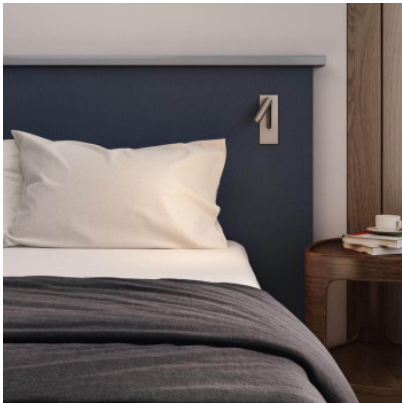

Astro Fuse 3 Leseleuchte

schwarz matt	220,00 € UVP 263,00 €
MPN	1215123
EAN	5038856111064

weiß matt	220,00 € UVP 263,00 €
MPN	1215122
EAN	5038856111057

bronze	230,00 € UVP 274,00 €
MPN	1215126
EAN	5038856111095

nickel matt	230,00 € UVP 274,00 €
MPN	1215125
EAN	5038856111088

gold matt	241,00 € UVP 287,00 €
MPN	1215127
EAN	5038856111101

Leuchtmittel	1 x 3.5W 2700K LED IP20.
Abmessungen	Höhe 200 mm, Breite 75 mm, Tiefe 32 mm, Einbautiefe 60 mm, Einbaubreite 54 mm, Einbauhöhe 180 mm.