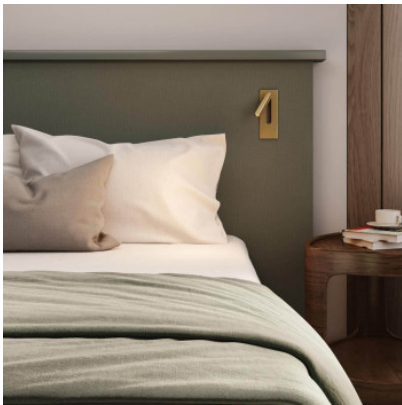

Astro Fuse 3 Leseleuchte

schwarz matt	220,00 € UVP 263,00 €
MPN	1215123
EAN	5038856111064

weiß matt	220,00 € UVP 263,00 €
MPN	1215122
EAN	5038856111057

bronze	230,00 € UVP 274,00 €
MPN	1215126
EAN	5038856111095

nickel matt	230,00 € UVP 274,00 €
MPN	1215125
EAN	5038856111088

gold matt	241,00 € UVP 287,00 €
MPN	1215127
EAN	5038856111101

Leuchtmittel	1 x 3.5W 2700K LED IP20.
Abmessungen	Höhe 200 mm, Breite 75 mm, Tiefe 32 mm, Einbautiefe 60 mm, Einbaubreite 54 mm, Einbauhöhe 180 mm.