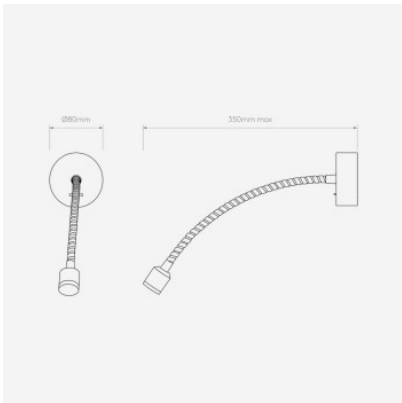

## Astro Fosso Switched Wandleuchte

|              |                                       |
|--------------|---------------------------------------|
| nickel matt  | 203,00 € <del>UVP 242,00 €</del>      |
| MPN          | 1138008                               |
| EAN          | 5038856007565                         |
| bronze       | 204,00 € <del>UVP 243,00 €</del>      |
| MPN          | 1138011                               |
| EAN          | 5038856082197                         |
| Leuchtmittel | 1 x 2.5W 3000K LED IP20.              |
| Abmessungen  | Durchmesser 80 mm, Tiefe max. 350 mm. |