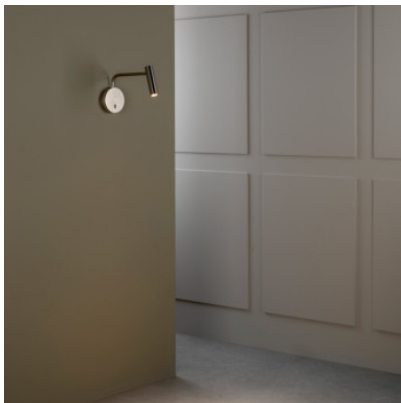

Astro Enna Wall Wandleuchte

Die Wandleuchte aus der Enna-Serie von Astro mit kreisrundem Sockel und Schalter, integrierten LEDs und verstellbarem Arm und verstellbarem Leuchtkopf. Direkte Lichtstreuung, ideal als Leselicht.

Leuchtmittel
Abmessungen

4,7W LED 230V, 2.700K, 105 lm, CRI 80.
Höhe max. 175 mm, Tiefe 249 mm,
Sockeldurchmesser 100 mm.

29.04.2024 0:03:51

Alle angezeigten Preise verstehen sich inklusive 19% MwSt bei Lieferung nach Deutschland ohne eventuell anfallende Versandkosten.