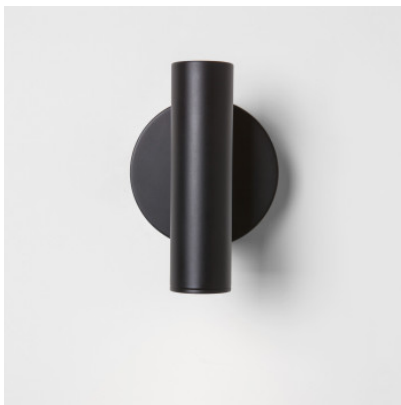

Astro Enna Surface Wandleuchte

Die Enna Surface Wandleuchte von Astro kann z.B. Leseleuchte über dem Nachttisch sein, sie besitzt einen schwenk- (90°) u. drehbaren (330°) Diffusor. Gerichtetes Licht, nicht dimmbar. Mit Schalter.

schwarz	184,00 € UVP 220,00 €
MPN	1058027
EAN	5038856074994
weiß	184,00 € UVP 220,00 €
MPN	1058225
EAN	5038856121759
bronze	194,00 € UVP 232,00 €
MPN	1058084
EAN	5038856082586
Nickel matt	194,00 € UVP 232,00 €
MPN	1058013
EAN	5038856073577
gold	199,00 € UVP 237,00 €
MPN	1058108
EAN	5038856084818

Leuchtmittel
Abmessungen

4,5W LED, 2700K, 111,44 lm, CRI 80.
Durchmesser 8 cm, Tiefe 15,5 cm,
Diffusordurchmesser 3 cm, Sockeltiefe 3,2 cm.

20.04.2024 0:34:07

Alle angezeigten Preise verstehen sich inklusive 19% MwSt bei Lieferung nach Deutschland ohne eventuell anfallende Versandkosten.