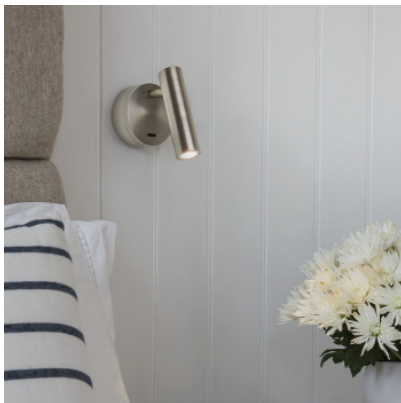

Astro Enna Surface Wandleuchte

Die Enna Surface Wandleuchte von Astro kann z.B. Leseleuchte über dem Nachttisch sein, sie besitzt einen schwenk- (90°) u. drehbaren (330°) Diffusor. Gerichtetes Licht, nicht dimmbar. Mit Schalter.