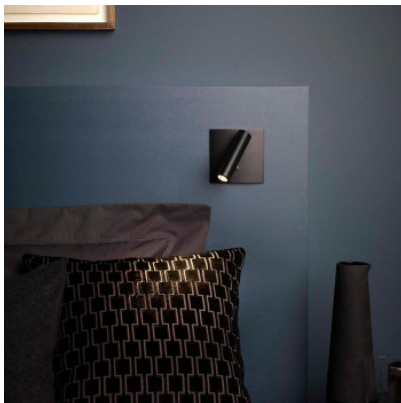

Astro Enna Square Switched Wandleuchte

| | |
|--------------|----------------------------------|
| schwarz matt | 220,00 € UVP 263,00 € |
| MPN | 1058024 |
| EAN | 5038856074963 |
| weiß | 220,00 € UVP 263,00 € |
| MPN | 1058226 |
| EAN | 5038856121766 |
| bronze | 230,00 € UVP 274,00 € |
| MPN | 1058085 |
| EAN | 5038856082593 |
| nickel matt | 230,00 € UVP 274,00 € |
| MPN | 1058018 |
| EAN | 5038856073621 |
| gold matt | 247,00 € UVP 295,00 € |
| MPN | 1058030 |
| EAN | 5038856075502 |

Leuchtmittel 1 x 4.5W 2700K LED.
 Abmessungen Höhe 110 mm, Breite 110 mm, Tiefe 130 mm, Sockeldurchmesser 70 mm.

29.04.2024 18:01:21

Alle angezeigten Preise verstehen sich inklusive 19% MwSt bei Lieferung nach Deutschland ohne eventuell anfallende Versandkosten.