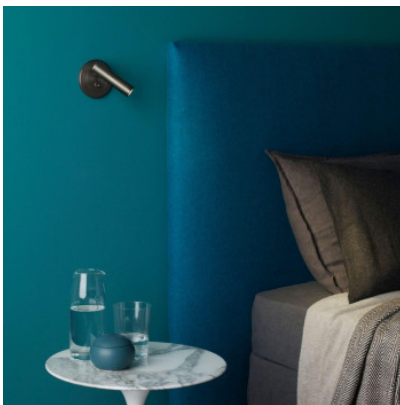

Astro Enna Recess Switched Wandleuchte

schwarz matt	236,00 € UVP 281,00 €
MPN	1058067
EAN	5038856080421

weiß matt	236,00 € UVP 281,00 €
MPN	1058062
EAN	5038856080162

bronze	253,00 € UVP 302,00 €
MPN	1058088
EAN	5038856082982

nickel matt	253,00 € UVP 302,00 €
MPN	1058065
EAN	5038856080407

Leuchtmittel	1 x 3.9W 2700K LED IP20.
Abmessungen	Höhe 110 mm, Tiefe 132 mm, Durchmesser 97,5 mm, Einbaudurchmesser 51 mm, Einbautiefe 69 mm.