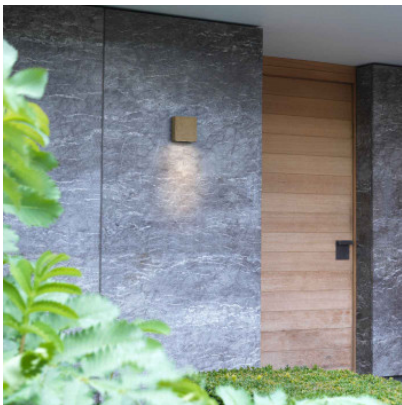

Astro Elis Single Wandleuchte

| | |
|---------|----------------------------------|
| schwarz | 141,00 € UVP 169,00 € |
| MPN | 1331001 |
| EAN | 5038856072013 |

Leuchtmittel: 1 x max 4.7W 3000K LED IP54.
 Abmessungen: Höhe 141 mm, Breite 141 mm, Tiefe 51 mm.