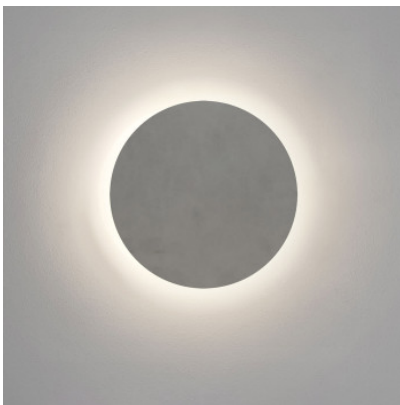

Astro Eclipse Round 300 Wandleuchte

Die Eclipse Round 300 Outdoor Wandleuchte von Astro besteht aus einer runden Betonscheibe, hinter der sich fest verbaute LEDs befinden. Das Licht wird indirekt gestreut. IP44, nicht dimmbar.

gips	466,00 € UVP 555,00 €
MPN	1333011
EAN	5038856083323

Leuchtmittel	12,6W LED, 3000K, 597 lm, CRI 80.
Abmessungen	Durchmesser 300 mm, Tiefe 40 mm.

23.04.2024 15:09:22

Alle angezeigten Preise verstehen sich inklusive 19% Mwst bei Lieferung nach Deutschland ohne eventuell anfallende Versandkosten.