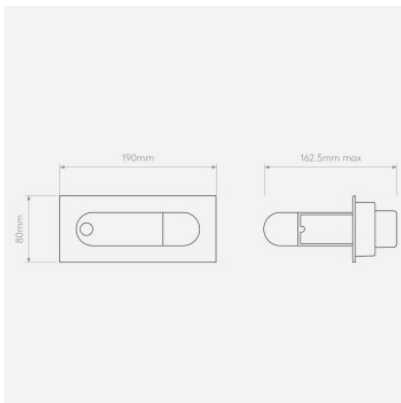

Leuchtmittel 1 x 4.4W 2700K LED IP20.
 Abmessungen Höhe 80 mm, Breite 190 mm, Tiefe 117 mm. Einbautiefe 50 mm, Einbaubreite 165 mm, Einbauhöhe 62 mm,

06.05.2024 5:38:27

Alle angezeigten Preise verstehen sich inklusive 19% MwSt bei Lieferung nach Deutschland ohne eventuell anfallende Versandkosten.